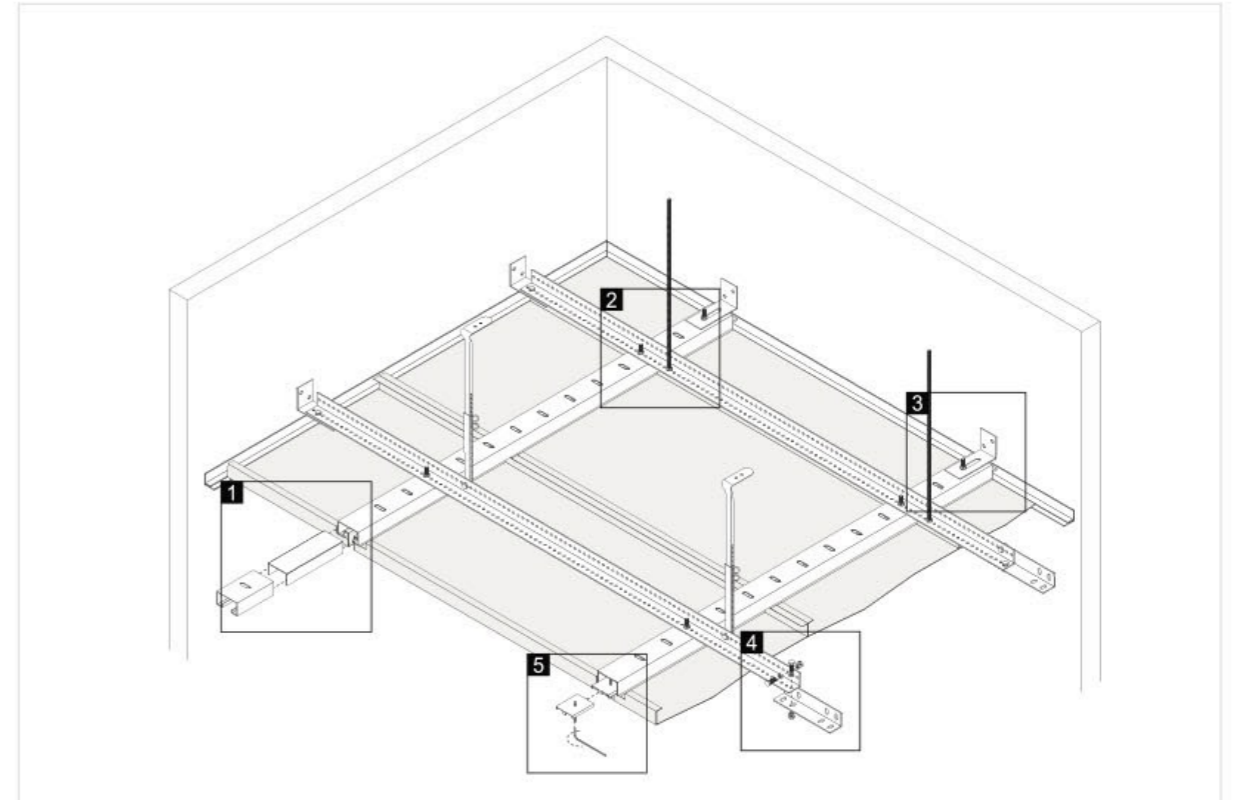

Website: www.jayminton.com

杰明顿金属天花幕墙

工厂地址: 佛山市三水区芦苞镇四联村委下陈村口

邮箱: Marketing@jayminton.com

网址: www.jayminton.com

安装示意图 INSTALLATION DIAGRAM

Section Drawing / 正面节点图

JMT-S7
H DOUBLE-HOOK SYSTEM
双钩式暗架天花系统