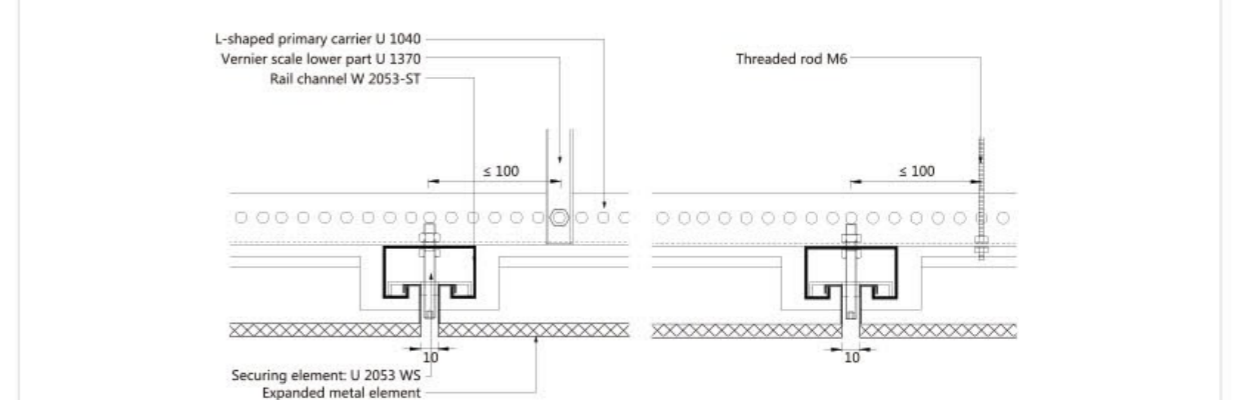

Website: www.jayminton.com

杰明顿金属天花幕墙

工厂地址: 佛山市三水区芦苞镇四联村委下陈村口

邮箱: Marketing@jayminton.com

网址: www.jayminton.com

安装示意图 INSTALLATION DIAGRAM

Section Drawing / 正面节点图

JMT-S7
H DOUBLE-HOOK SYSTEM
双钩式暗架天花系统