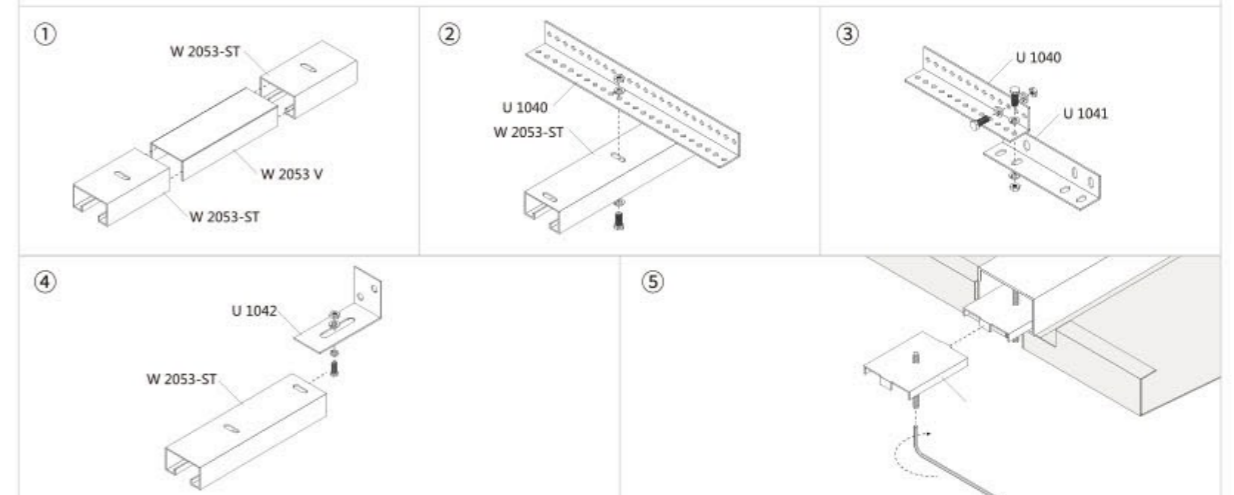

Website: www.jayminton.com

杰明顿金属天花幕墙

工厂地址: 佛山市三水区芦苞镇四联村委下陈村口

邮箱: Marketing@jayminton.com

网址: www.jayminton.com

安装示意图 INSTALLATION DIAGRAM

Section Drawing / 正面节点图

JMT-S7
H DOUBLE-HOOK SYSTEM
双钩式暗架天花系统