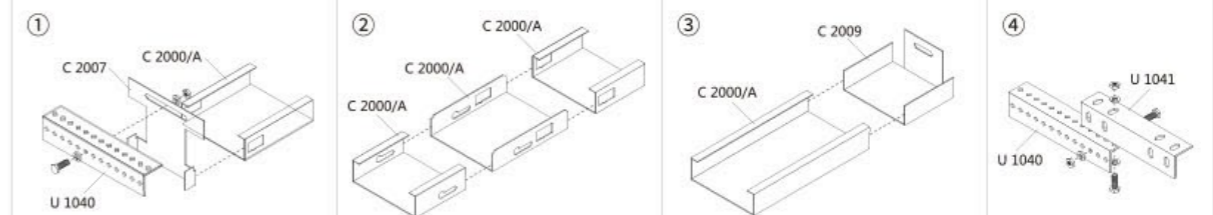

安装示意图 INSTALLATION DIAGRAM

Section Drawing / 正面节点图

JMT-S5
C-CHANNEL SYSTEM
C槽勾搭式明架天花系统