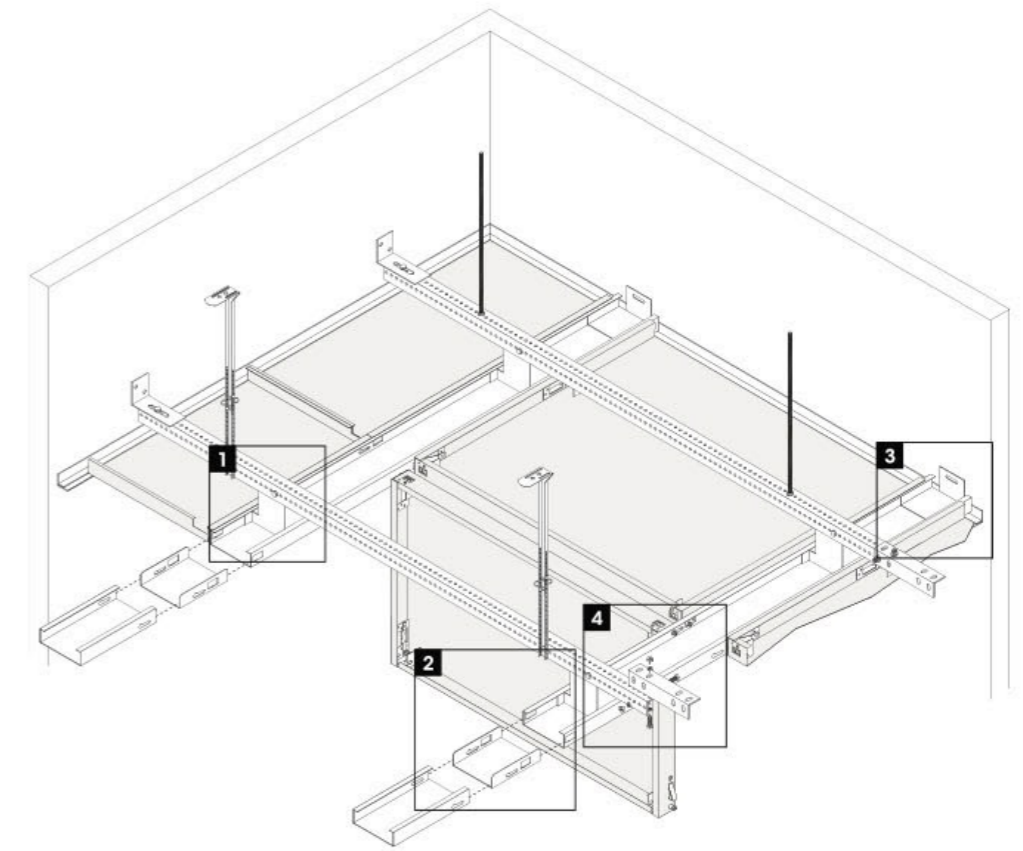

安装示意图 INSTALLATION DIAGRAM

Section Drawing / 正面节点图

JMT-S5
C-CHANNEL SYSTEM
C槽勾搭式明架天花系统