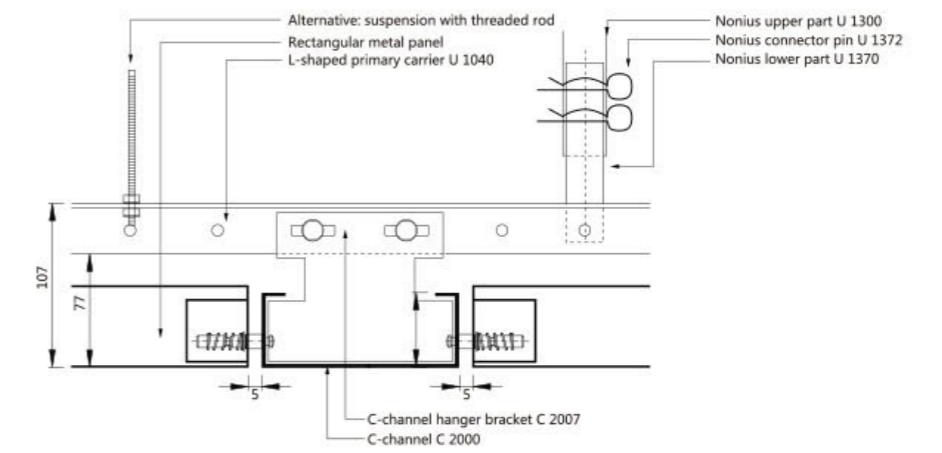

安装示意图 INSTALLATION DIAGRAM

Section Drawing / 正面节点图

JMT-S5
C-CHANNEL SYSTEM
C槽勾搭式明架天花系统