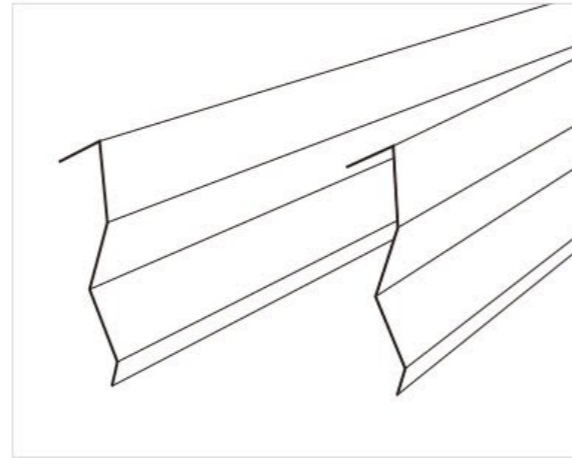

The JAYMINTON Q2 screen ceiling is one of the common screen ceilings and it adopts the hook-type installation method. Under specific effects, the facilities on the roof can be hidden, but it will not hinder the function of fire sprinklers or lights. Suitable for large office areas.

杰明顿Q2挂片天花是常见的挂片系统天花之一，它采取的是钩搭式的安装方式。再特定的效果下，可对楼顶的设施进行隐藏，但不会阻碍消防喷淋或者灯光的作用。适用于大面积的办公区域。

常用规格 DIMENSIONS

Height / 高度: 100mm、150mm、200mm

Remark: Non-standard sizes can be customized

备注: 可定制非常规尺寸

安装示意图 INSTALLATION DIAGRAM

Guangzhou East Railway Station / 广州东站

- (A) M8镀锌吊杆
- (B) 轻钢主龙骨吊件
- (C) A型垂帘龙骨
- (D) 38轻钢主龙骨
- (E) 条扣吊件
- (F) A型垂帘天花
- (A) M8 galvanised spreader bar
- (B) Light steel main keel hangers
- (C) Type A drape keel
- (D) 38 light steel main keel
- (E) Bar fastening pendant
- (F) A-shaped drapery ceiling