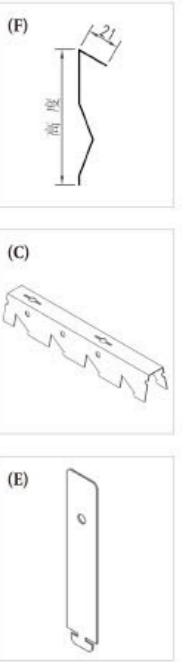

杰明顿Q2挂片天花是常见的挂片系统天花之一，它采取的是钩搭式的安装方式。再特定的效果下，可对楼顶的设施进行隐藏，但不会阻碍消防喷淋或者灯光的作用。适用于大面积的办公区域。

常用规格 DIMENSIONS

Height / 高度: 100mm、150mm、200mm

Remark: Non-standard sizes can be customized

备注: 可定制非常规尺寸

安装示意图 INSTALLATION DIAGRAM

Guangzhou East Railway Station / 广州东站

- (A) M8镀锌吊杆
- (B) 轻钢主龙骨吊件
- (C) A型垂帘龙骨
- (D) 38轻钢主龙骨
- (E) 条扣吊件
- (F) A型垂帘天花
- (A) M8 galvanised spreader bar
- (B) Light steel main keel hangers
- (C) Type A drape keel
- (D) 38 light steel main keel
- (E) Bar fastening pendant
- (F) A-shaped drapery ceiling

Section Drawing / 正面节点图