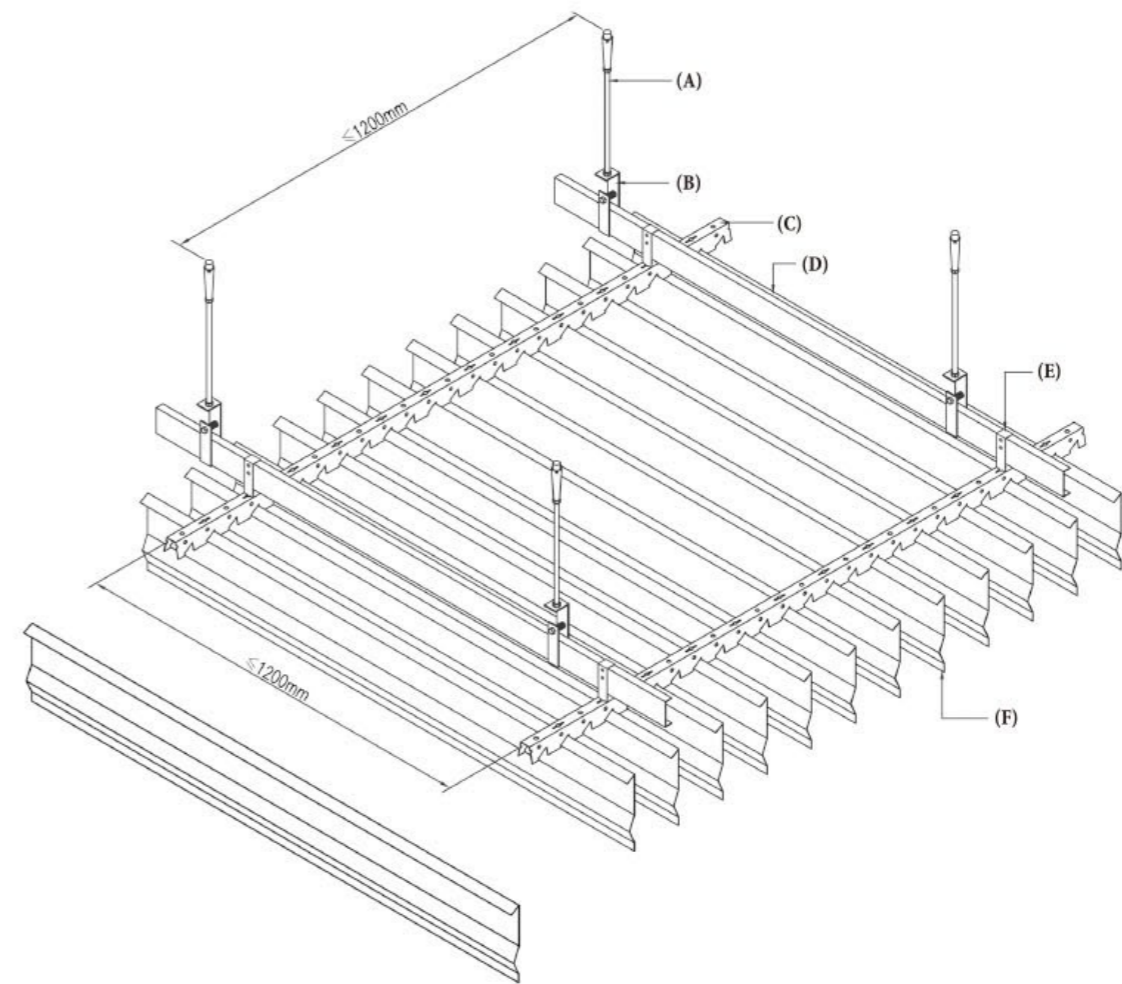

杰明顿Q2挂片天花是常见的挂片系统天花之一，它采取的是钩搭式的安装方式。再特定的效果下，可对楼顶的设施进行隐藏，但不会阻碍消防喷淋或者灯光的作用。适用于大面积的办公区域。

常用规格 DIMENSIONS

Height / 高度: 100mm、150mm、200mm

Remark: Non-standard sizes can be customized

备注: 可定制非常规尺寸

安装示意图 INSTALLATION DIAGRAM

Guangzhou East Railway Station / 广州东站

- (A) M8镀锌吊杆
- (B) 轻钢主龙骨吊件
- (C) A型垂帘龙骨
- (D) 38轻钢主龙骨
- (E) 条扣吊件
- (F) A型垂帘天花
- (A) M8 galvanised spreader bar
- (B) Light steel main keel hangers
- (C) Type A drape keel
- (D) 38 light steel main keel
- (E) Bar fastening pendant
- (F) A-shaped drapery ceiling

Section Drawing / 正面节点图