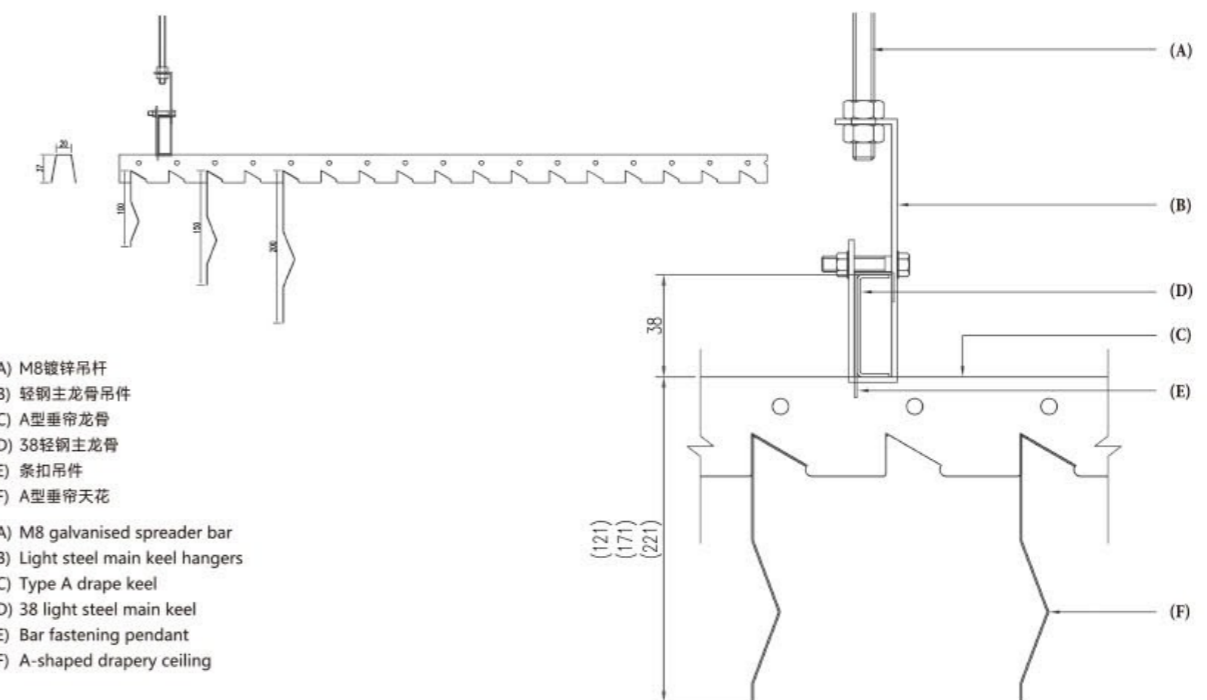

杰明顿Q2挂片天花是常见的挂片系统天花之一，它采取的是钩搭式的安装方式。再特定的效果下，可对楼顶的设施进行隐藏，但不会阻碍消防喷淋或者灯光的作用。适用于大面积的办公区域。

常用规格 DIMENSIONS

Height / 高度: 100mm、150mm、200mm

Remark: Non-standard sizes can be customized

备注: 可定制非常规尺寸

安装示意图 INSTALLATION DIAGRAM

Guangzhou East Railway Station / 广州东站

- (A) M8镀锌吊杆
- (B) 轻钢主龙骨吊件
- (C) A型垂帘龙骨
- (D) 38轻钢主龙骨
- (E) 条扣吊件
- (F) A型垂帘天花
- (A) M8 galvanised spreader bar
- (B) Light steel main keel hangers
- (C) Type A drape keel
- (D) 38 light steel main keel
- (E) Bar fastening pendant
- (F) A-shaped drapery ceiling

Section Drawing / 正面节点图