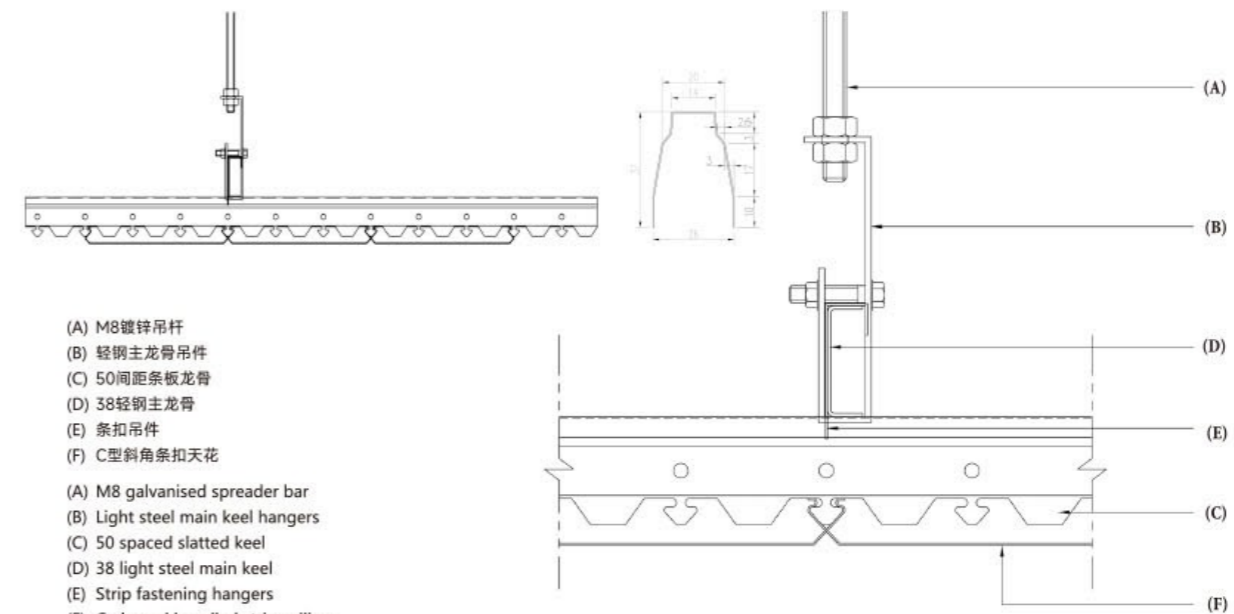

杰明顿C型条扣天花是常见的条扣天花系统款式之一。专业的产品知识以及领先的工艺生产水平使得我们的C型条扣天花不仅拥有丰富的视觉效果，而且还可以灵活地安装和搭配。它得到了全球用户的选择和认可。

常用规格 DIMENSIONS

Width / 宽度 : 150mm、200mm、300mm
Remark: Non-standard sizes can be customized
备注: 可定制非常规尺寸

■ Zhengzhou East Railway Station / 郑州东站

安装示意图 INSTALLATION DIAGRAM

- (A) M8镀锌吊杆
 - (B) 轻钢主龙骨吊件
 - (C) 50间距条板龙骨
 - (D) 38轻钢主龙骨
 - (E) 条扣吊件
 - (F) C型斜角条扣天花
- (A) M8 galvanised spreader bar
 - (B) Light steel main keel hangers
 - (C) 50 spaced slatted keel
 - (D) 38 light steel main keel
 - (E) Strip fastening hangers
 - (F) C-shaped bevelled strip ceiling

Section Drawing / 正面节点图